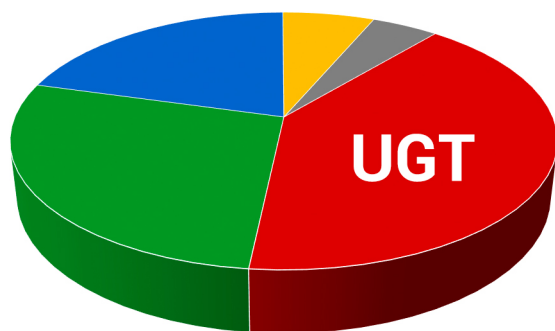

DELEGADOS Y DELEGADAS EN LA CRTVE

MIEMBROS DEL COMITÉ INTERCENTROS

CENTRO DE TRABAJO	UGT	SI	CCOO	USO	CGT
SANTIAGO/CORUÑA	2	1			2
VIGO/PONTEVEDRA	1				
OURENSE	1				
LUGO	1				
ASTURIAS	3			2	
BILBAO	1	1	3		
SAN SEBASTIAN			1		
VITORIA	1				
HUESCA	1				
TERUEL	1				
ZARAGOZA	3	1		1	
LA RIOJA	1		2		
PAMPLONA	2	2	1		
VALENCIA	1	5	2		1
CASTELLON		1			
ALICANTE	1				
MURCIA	3	1	1		
VALLADOLID	2	1	2		
LEON	1				
ZAMORA	1				
SALAMANCA		1			
AVILA	1				
SEGOVIA	1				
SORIA	1				
PALENCIA	1				
BURGOS				1	
CACERES		1			
MERIDA	3	1	1		
MADRID	7	8	7	3	4
TOLEDO	2	1	2