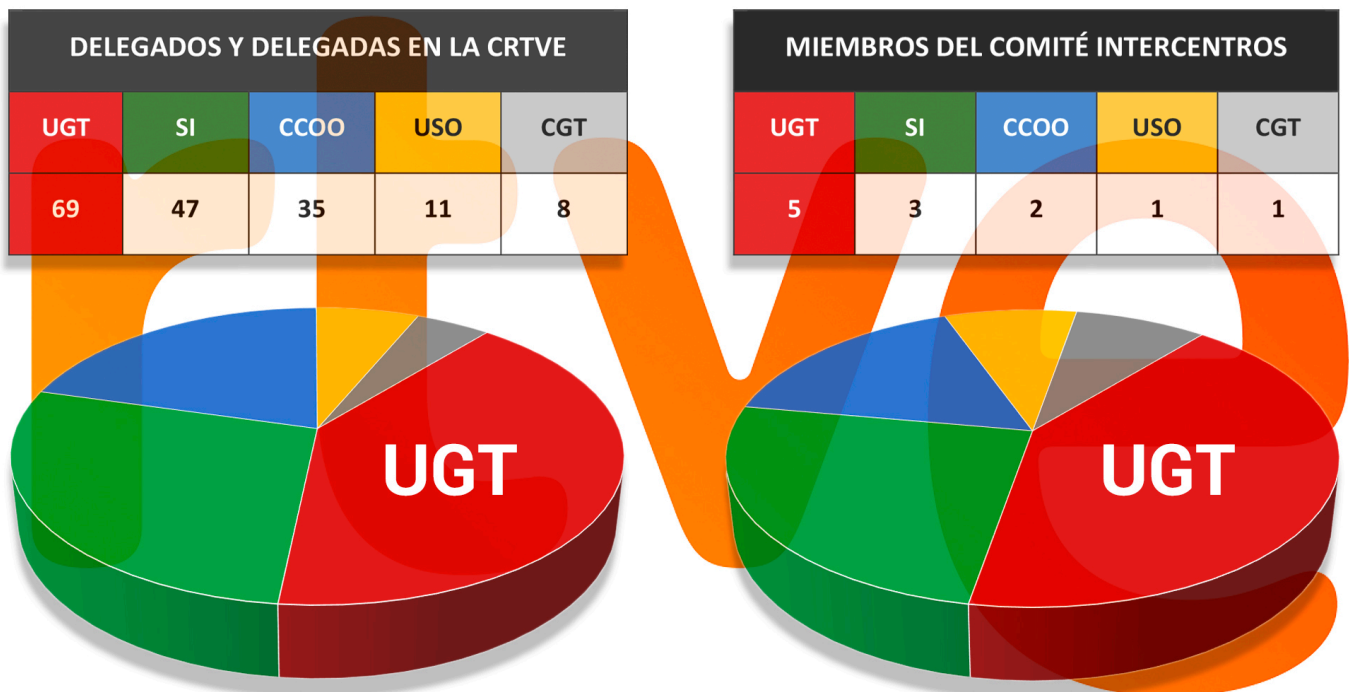

## Finalizan las elecciones en RTVE

CON LA CELEBRACIÓN DE LAS ELECCIONES EN RTVE CANTABRIA SE CERRARON AYER LAS ELECCIONES SINDICALES EN LA CORPORACIÓN. UGT VOLVIÓ A IMPONERSE DE FORMA CONTUNDENTE TAMBIÉN EN ESTE CENTRO, CON UN 61% DE LOS VOTOS EMITIDOS Y TRES MIEMBROS EN UN COMITÉ DE EMPRESA DE CINCO. UGT SE REAFIRMA COMO SINDICATO CLARAMENTE MAYORITARIO EN RTVE TRAS ESTAS ELECCIONES, REFORZÁNDOSE ASÍ NUESTRA ESTRATEGIA SINDICAL EN EL AVANCE DE LOS DERECHOS LABORALES Y EN LA DEFENSA DEL SERVICIO PÚBLICO QUE RTVE TIENE ENCOMENDADO.

La representatividad de **UGT** en la CRTVE tras estas elecciones sindicales es clara y contundente, con un **40% del total de delegados y delegadas en la CRTVE** (69 de 170) y con **5 de los 12 miembros que componen el Comité Intercentros**. Se consolida así una tendencia al alza de nuestra representatividad, que se viene manteniendo desde hace ya muchos años, elección tras elección y en todos y cada uno de nuestros centros, ya sean estos grandes centros de producción, centros territoriales o unidades informativas. **UGT crece en la Radio, en la Televisión, en interactivos, en el Instituto, en los órganos de gestión de la CRTVE y en la Orquesta y Coro.**