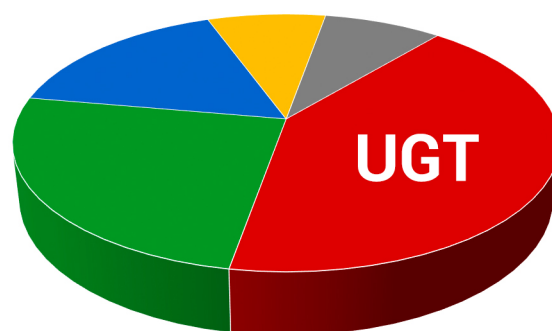

DELEGADOS Y DELEGADAS EN LA CRTVE

MIEMBROS DEL COMITÉ INTERCENTROS

CENTRO DE TRABAJO	UGT	SI	CCOO	USO	CGT
SANTIAGO/CORUÑA	2	1			2
VIGO/PONTEVEDRA	1				
OURENSE	1				
LUGO	1				
ASTURIAS	3			2	
BILBAO	1	1	3		
SAN SEBASTIAN			1		
VITORIA	1				
HUESCA	1				
TERUEL	1				
ZARAGOZA	3	1		1	
LA RIOJA	1		2		
PAMPLONA	2	2	1		
VALENCIA	1	5	2		1
CASTELLON		1			
ALICANTE	1				
MURCIA	3	1	1		
VALLADOLID	2	1	2		
LEON	1				
ZAMORA	1				
SALAMANCA		1			
AVILA	1				
SEGOVIA	1				
SORIA	1				
PALENCIA	1				
BURGOS				1	
CACERES		1			
MERIDA	3	1	1		
MADRID	7	8	7	3	4
TOLEDO	2	1	2